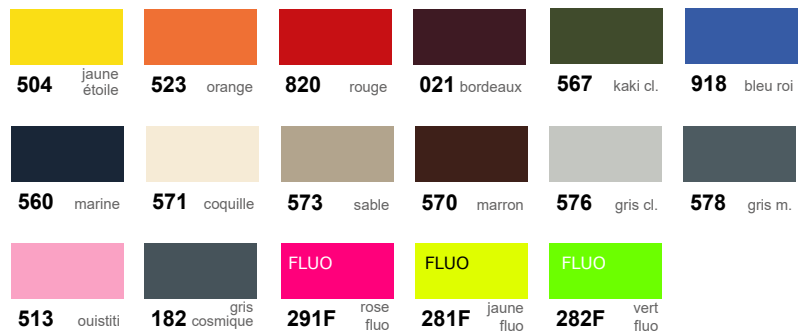

Réf: **05-5000.30** **30mm** Réf: **05-5001.30**

Réf: **05-5000.40** **40mm** Réf: **05-5001.40**

Réf: **05-5000.50** **50mm** Réf: **05-5001.50**

Réf: **05-5000.100** **100mm** Réf: **05-5001.100**

Crochets

Rouleau de 25m
**100% nylon
Grade A**

Rouleau de 25m
**100% nylon
Grade A**

2 couleurs disponibles dans les 6 tailles:

501 blanc

580 noir

Fermetures agrippantes couleur À COUDRE

20mm

Réf: **05-5020.20** • Quantité: 1 rouleau de 25m (velours + crochets)

Les deux textures sont dans la même boîte

100% nylon - Grade A

17 couleurs disponibles (uniquement en 20mm):

Fermetures agrippantes ADHÉSIVES

Quantité: 1 rouleau de 25m

Velours

Côté velours

Côté crochets

Crochets

Rouleau de 25m
**100% nylon
Grade A**

Rouleau de 25m
**100% nylon
Grade A**

2 couleurs disponibles dans les 5 tailles:

501 blanc

580 noir