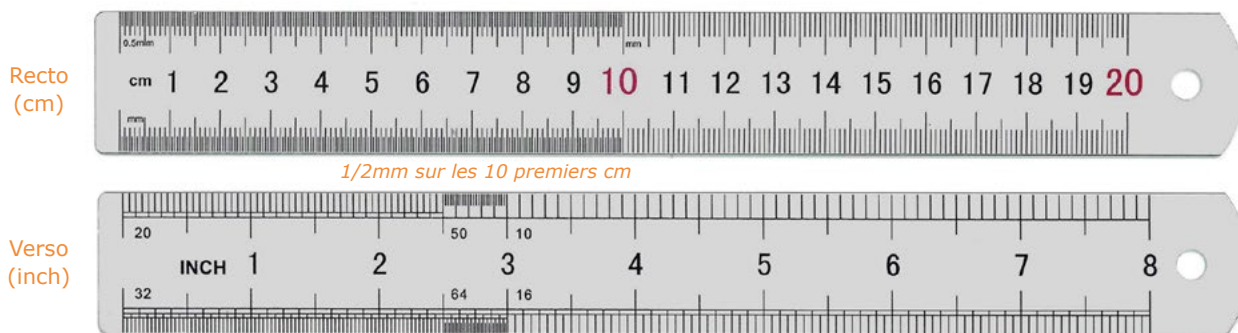

Réf: **12-8307** • Quantité: 50 pièces

Latte équerre emmanchure en plastique

Made in CEE

60cm

Réf: **12-5910**
Quantité: 1 pièce

Règle en aluminium

Disponible dans les 3 tailles suivantes:

15cm (6")