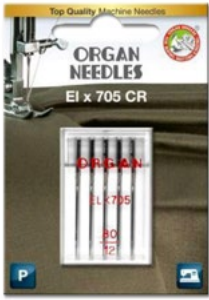

Quantité: 5 blisters/polybag

n° 80/12

Réf: **09-705H.ELX705**
(5 aig./boîte)

Approprié pour :

- Surjeteuse
- Recouvreuse