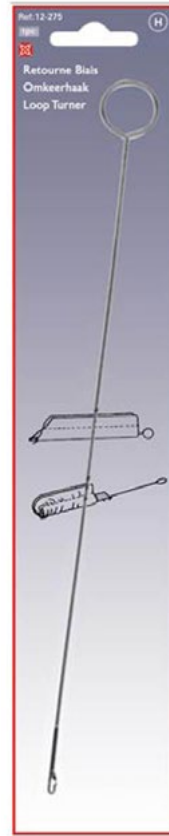

Retourne biais

Réf: **12-275**
Quantité: 5 blisters